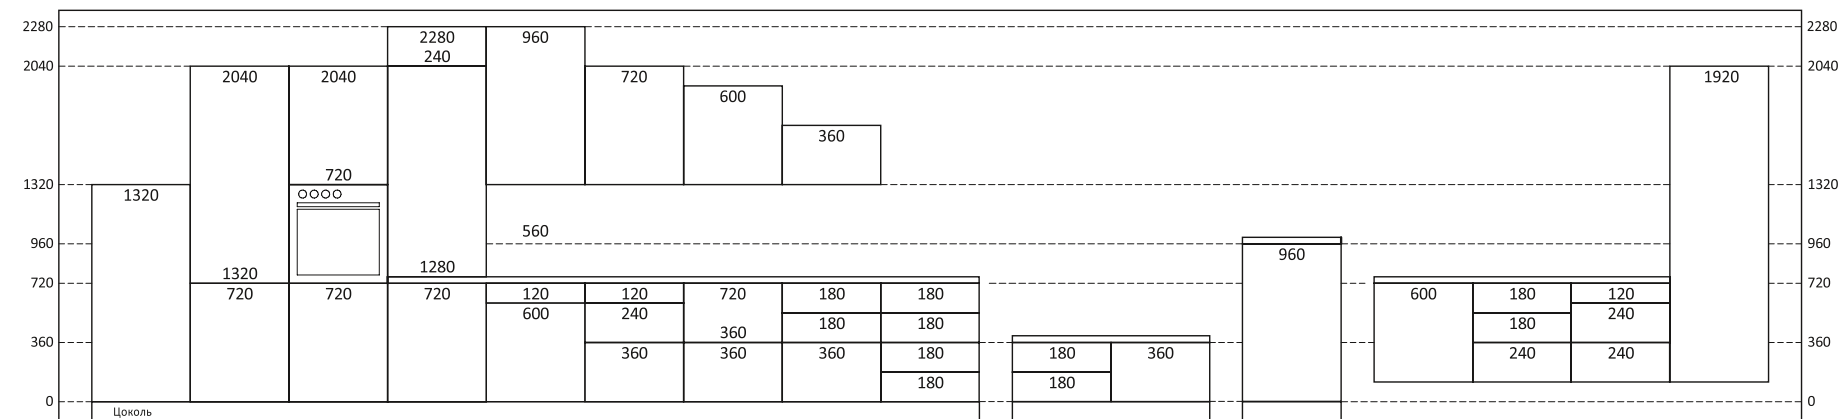

Ликата «Паспарту»

Доломита

Темза

Ликата «Орех»

Портофино

Модерн

Размерная линейка

Обзор глубин элементов